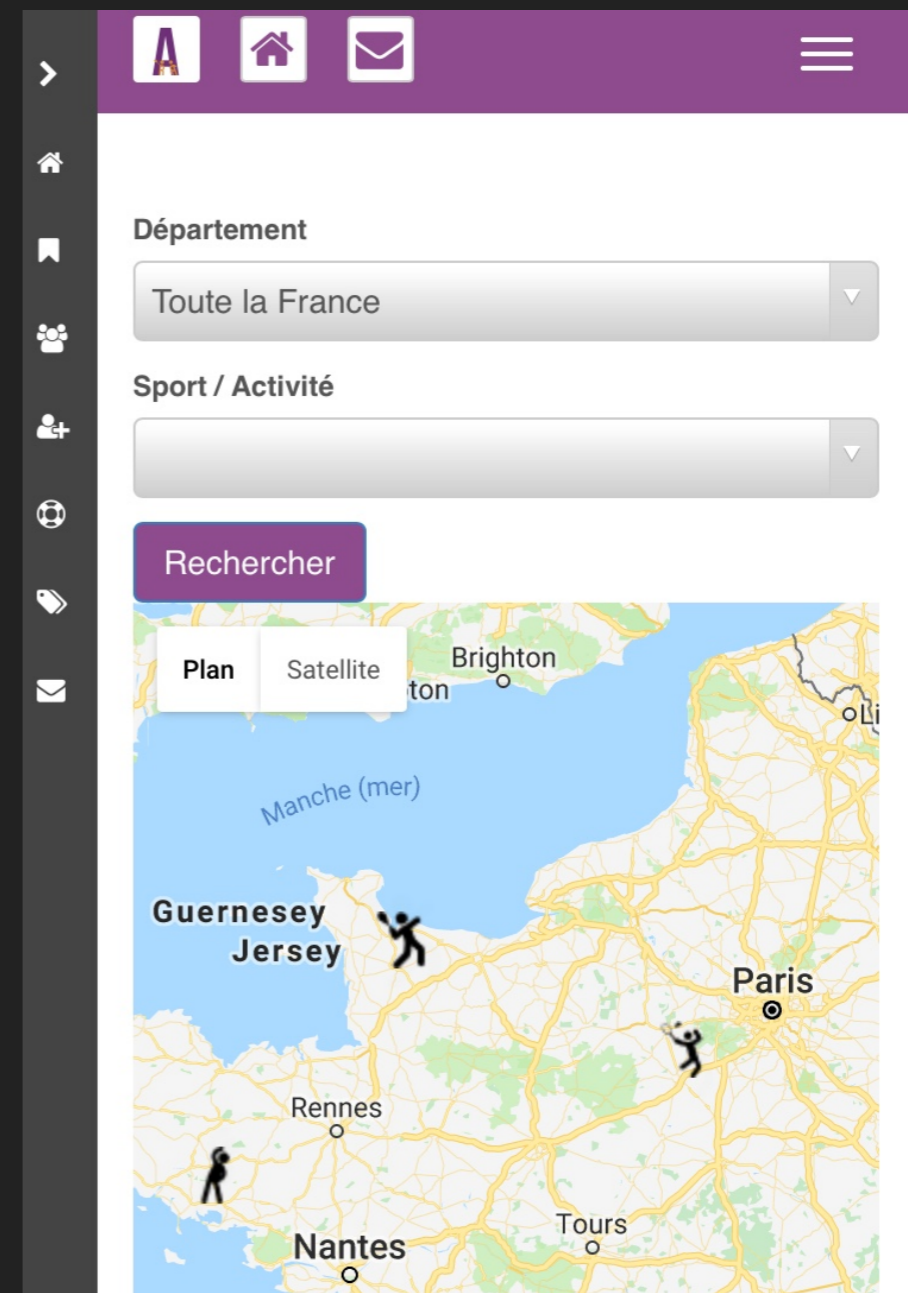

ABONNEMENT CLUBS ET COACHS

MONADVERSARE
V.COM®

LE RÉSEAU SOCIAL DU SPORTIF

POURQUOI ÊTRE SUR [MONADVERSAIRE.COM](https://monadversaire.com)

Forfait 117€/an

- En choisissant un abonnement club ou coach sur le site [MonAdversaire.com](https://monadversaire.com), vous avez une visibilité locale, régionale et nationale.
- Le moteur de recherche géographique accessible par les sportifs permet une recherche rapide par sports et par département.
- Vous bénéficiez de 200 Flyers et 10 affiches pour votre club.